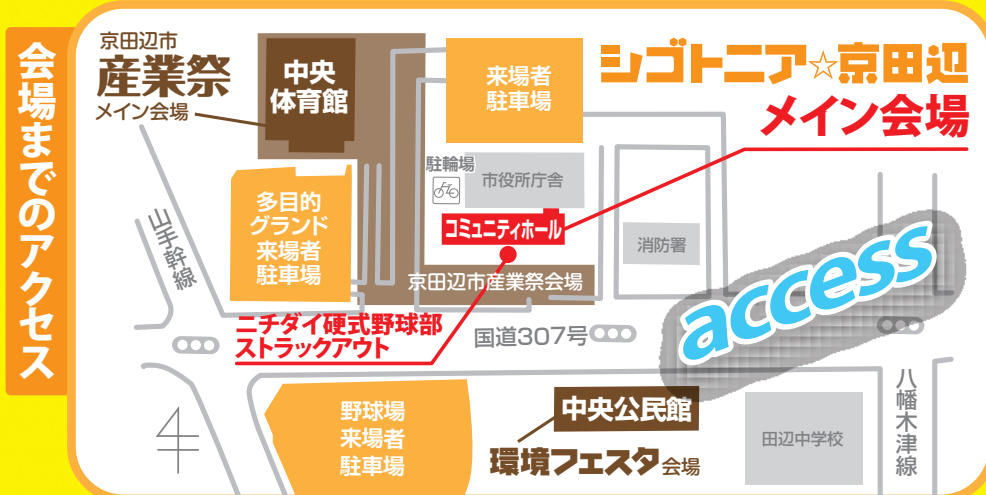

他にも肌診断など面白イベント盛り沢山!!